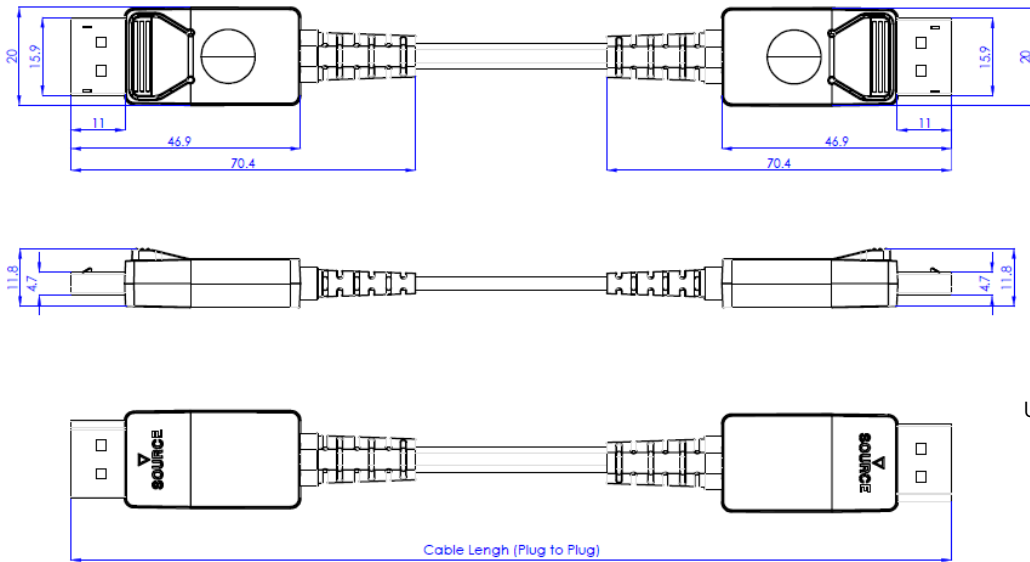

### Ordering Information

LBV-O1TD400001-yyy

└─> Length (yyy)  
010 : 10 m  
050 : 50 m  
100 : 100 m

## Physical Dimension

## Specifications

Parameter	Value	Unit
Supported Resolution	4K : 3840 × 2160 @ 120 Hz 5K : 5120 × 2880 @ 60 Hz 8K : 7680×4320 @ 30 Hz (7680×4320 @ 60Hz DSC <sup>1</sup> )	
Data Rate (per lane)	Up to 8.1	Gbps
Operating Temperature	0 ~ 50	°C
Cable Type	Plenum (Fiber, Copper Hybrid)	
Cable Length	Up to 100 m	m
Cable Dimension	5.1 × 3.1	mm
Connector	DisplayPort 20-pin (Male)	
Pull Strength	200	N
Min. Bending Radius	50	mm
Power Consumption	51 ~ 100 m	660
	21 ~ 50 m	500
	< 20 m	330